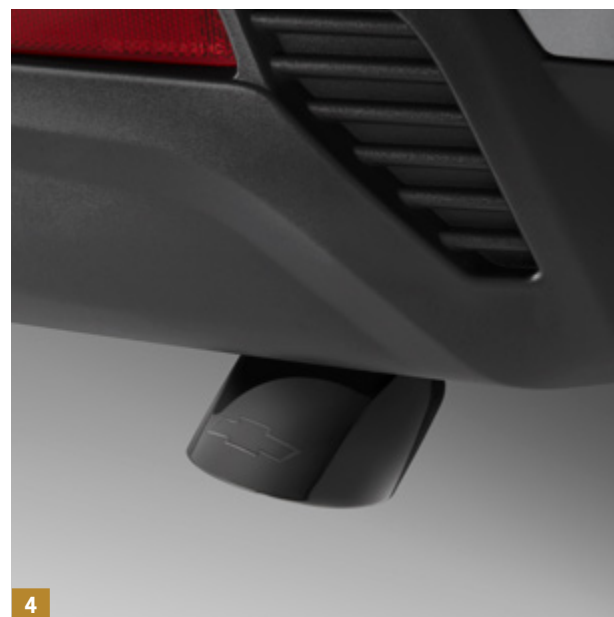

PERFORMANCE

1. Sistema de frenado trasero de alto rendimiento NP 84436255

2. Punta de escape cromada NP 19156356

3. Sistema de frenado delantero de alto rendimiento NP 84766666

4. Punta de escape negra NP 84513870