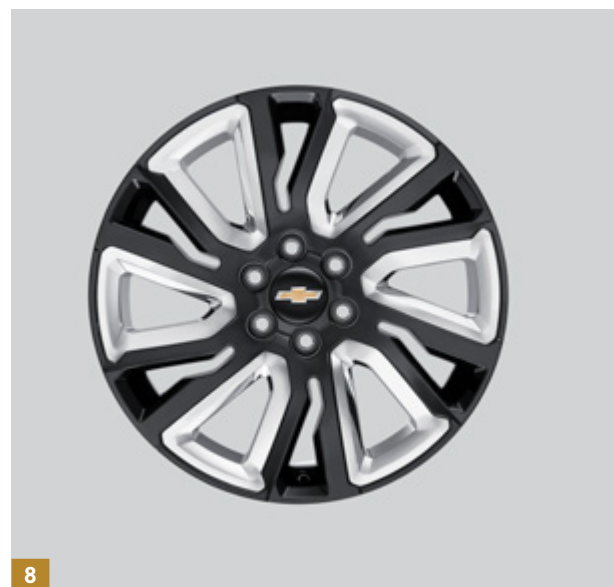

RINES

7. Rin de aluminio de 22" color plata con insertos en cromo NP 84799391

8. Rin de aluminio de 22" color negro con insertos en cromo NP 84253949

9. Rin de aluminio de 22" color negro brillante NP 84799395

10. Rin de aluminio de 22" color negro con detalles brillantes NP 84675348