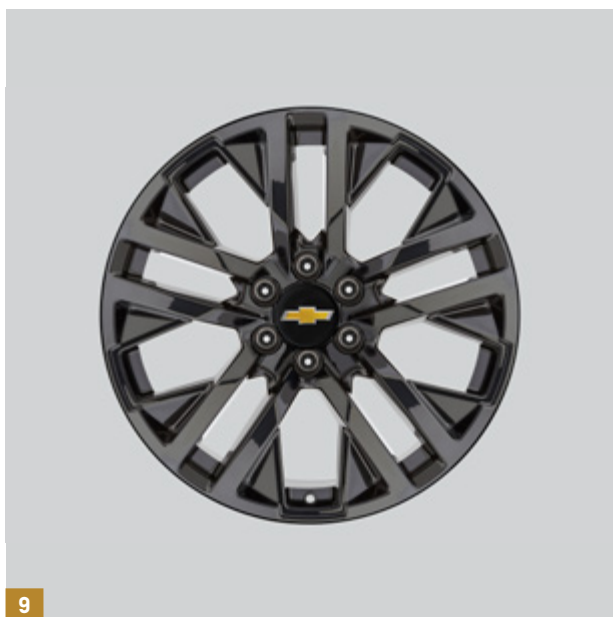

RINES

7. Rin de aluminio de 22" color plata con insertos en cromo NP 84799391

8. Rin de aluminio de 22" color negro con insertos en cromo NP 84253949

9. Rin de aluminio de 22" color negro brillante NP 84799395

10. Rin de aluminio de 22" color negro con detalles brillantes NP 84675348